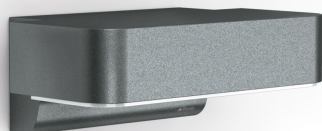

Lampada da esterno LED con sensore

L 800 SC

antracite

EAN 4007841 065690

Art. n. 065690

Disegno